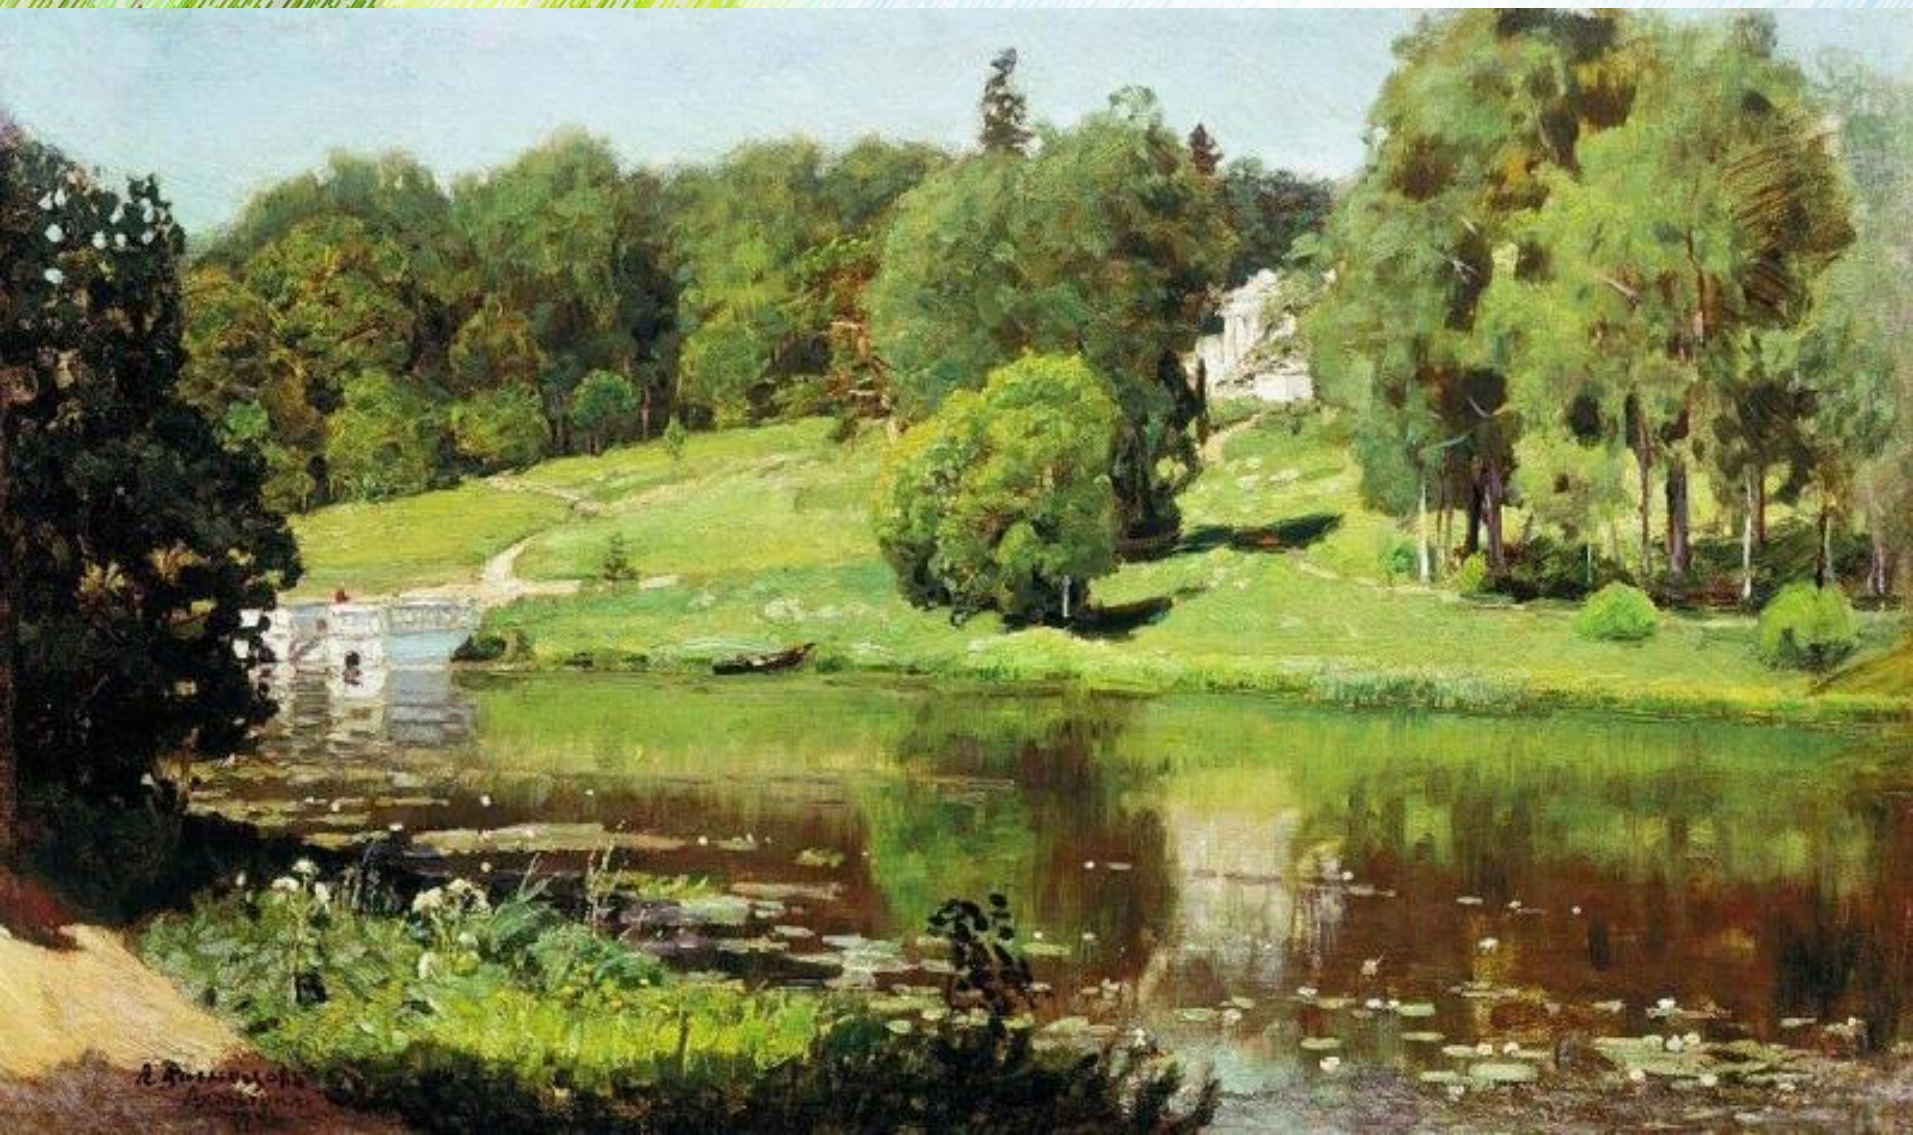

*Светлые
пейзажи
России*

Виртуальный вернисаж
к 165-летию со дня рождения
Аполлинария Михайловича Васнецова

«Подина»

«Ахтырка. Вид усадьбы.»

«Зимний сон (Зима)»

«Северный край»

«Новодевичий монастырь. Башни»

«Озеро»

«Уральский пейзаж»

«Торное озеро. Урал»

«Абрамцевские дали»

«После дождя»

«Крымский пейзаж»

«Волнующаяся нива»

«Крым. Байдарские ворота»