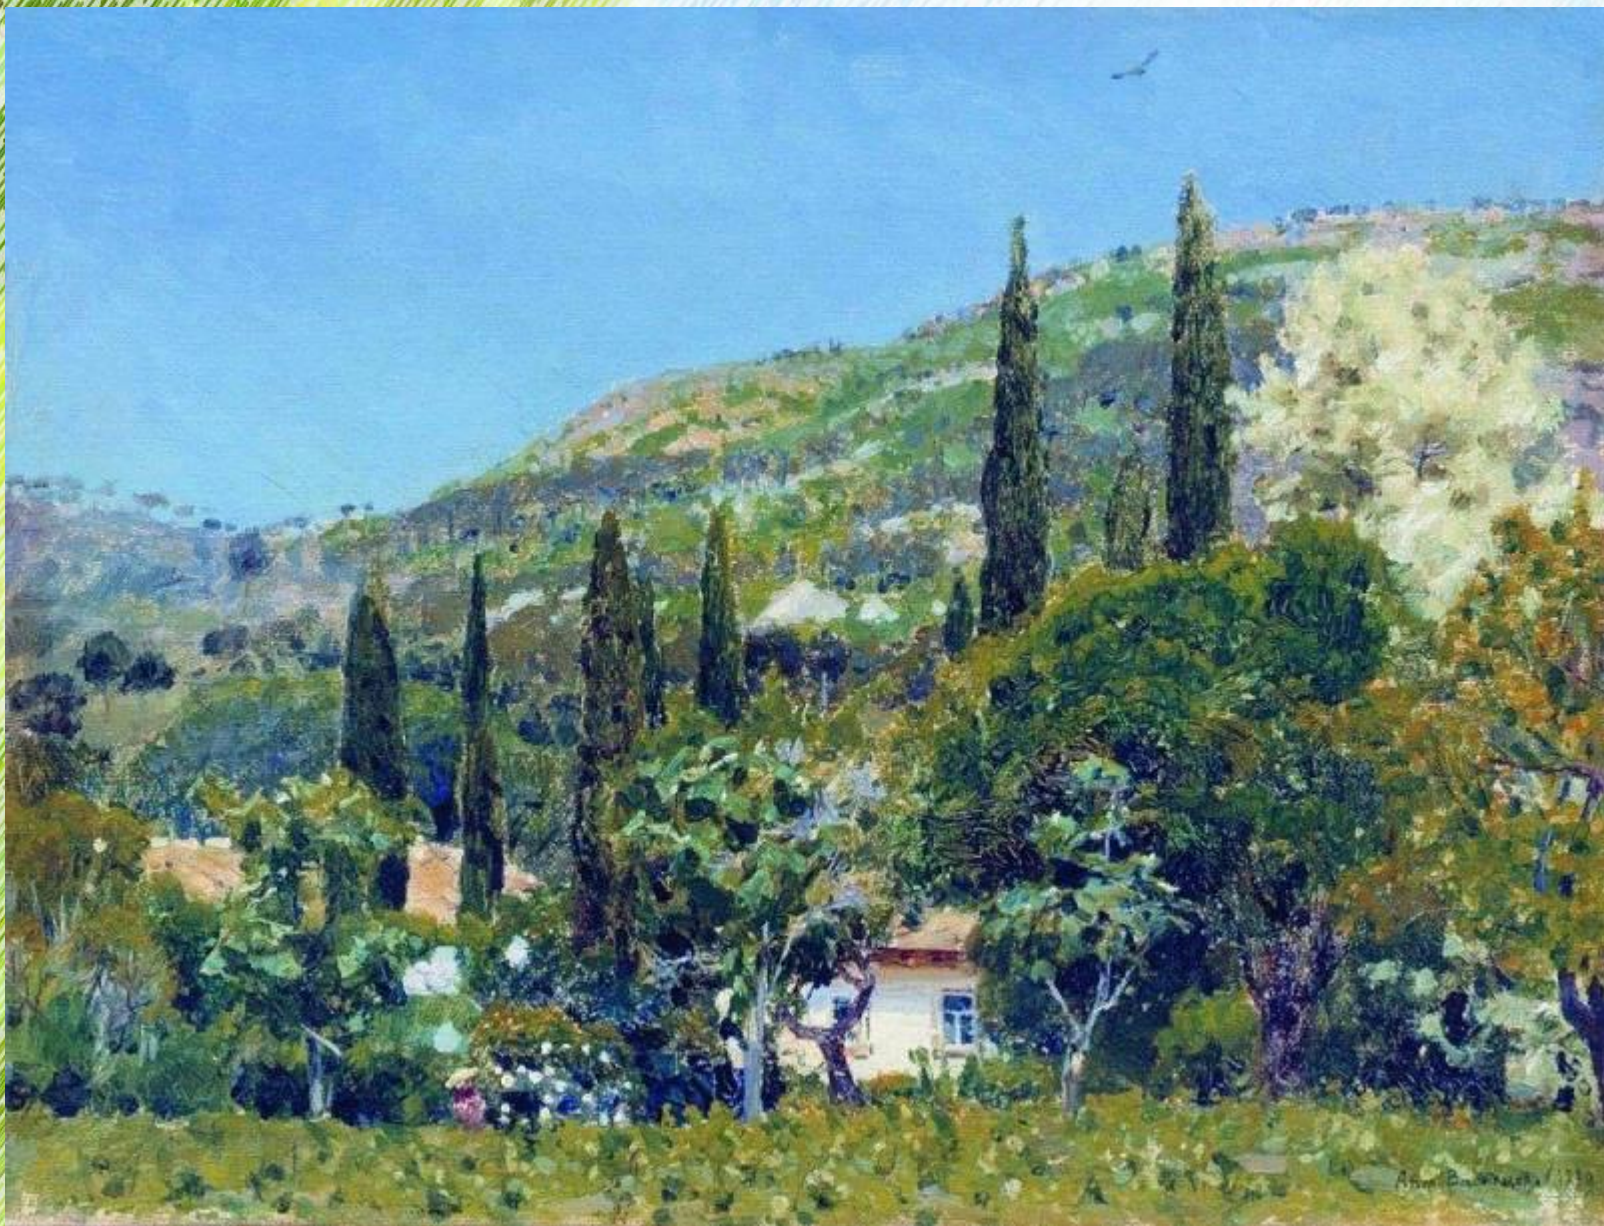

*Светлые
пейзажи
России*

Виртуальный вернисаж
к 165-летию со дня рождения
Аполлинария Михайловича Васнецова

«Подина»

«Ахтырка. Вид усадьбы.»

«Зимний сон (Зима)»

«Северный край»

«Новодевичий монастырь. Башни»

«Озеро»

«Уральский пейзаж»

«Торное озеро. Урал»

«Абрамцевские дали»

«После дождя»

«Крымский пейзаж»

«Волнующаяся нива»

«Крым. Байдарские ворота»